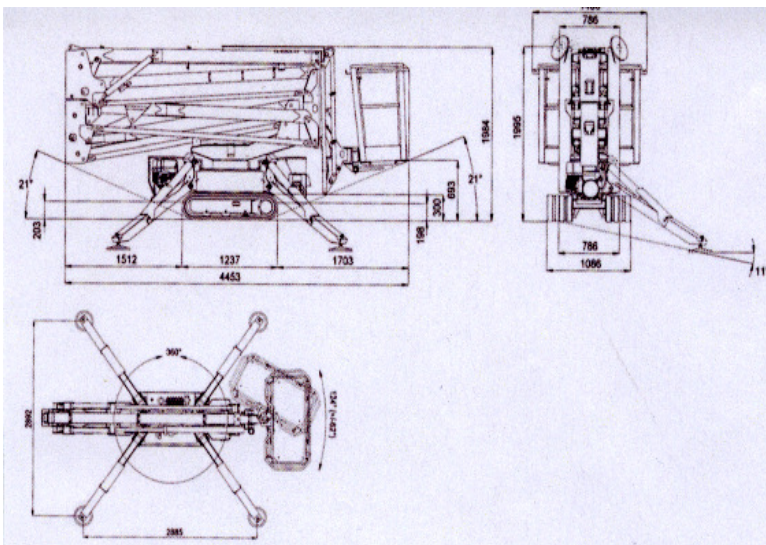

Gottlob & Neßler GmbH

*Die Arbeitsbühnenvermietung in Ihrer Nähe
Gelenkteleskoparbeitsbühne auf Raupenfahrgestell
Light Lift 19.65*

Technische Daten:

Arbeitshöhe:	18,80 m
Plattformhöhe:	16,70 m
Seitliche Reichweite 120 kg:	6,80 m
Seitliche Reichweite 200 kg:	5,00 m
Gesamthöhe:	2,00 m
Gesamtbreite:	0,90 m
Gesamtlänge:	4,45 m
Gesamtgewicht: ca.	2080 kg
Antrieb:	Elektro- und Benzinmotor
Fahrwerk:	Raupe

**Spezialgerät für engste Durchfahrten, und geringste Bodendrücke.
Für den Innen- oder Außeneinsatz wahlweise mit schwarzen oder
weißen Ketten, mit Verbrennungsmotor oder 230V Elektroantrieb.
Nach Demontage des Arbeitskorbes(ca. 2 Min.) ist selbst der
Transport in einem Aufzug (Transportlänge 3,99m) möglich.**

**Abstützfläche : 3,0m x 3,0m
Max. Flächendruck auf einer Stütze: 2,30 daN/cm²
Max. Flächendruck der Raupe : 0,60 daN/cm²
Abstützbar bis Geländeneigung : ca. 18% / 11°
Steigfähigkeit : 36% / 20°
Maximal zulässige Windbelastung : 12,5 m/s**