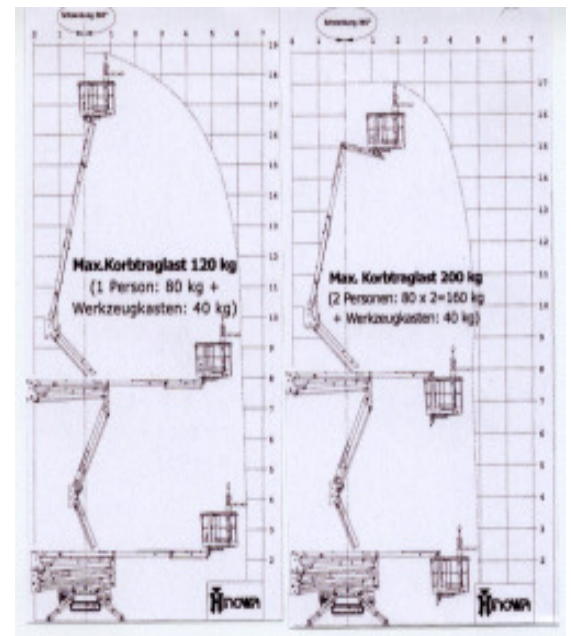

Gottlob & Neßler GmbH

*Die Arbeitsbühnenvermietung in Ihrer Nähe
Gelenkteleskoparbeitsbühne auf Raupenfahrgestell
Light Lift 19.65*

Technische Daten:

Arbeitshöhe:	18,80 m
Plattformhöhe:	16,70 m
Seitliche Reichweite 120 kg:	6,80 m
Seitliche Reichweite 200 kg:	5,00 m
Gesamthöhe:	2,00 m
Gesamtbreite:	0,90 m
Gesamtlänge:	4,45 m
Gesamtgewicht: ca.	2080 kg
Antrieb:	Elektro- und Benzinmotor
Fahrwerk:	Raupe

**Abstützfläche : 3,0m x 3,0m
Max. Flächendruck auf einer Stütze: 2,30 daN/cm²
Max. Flächendruck der Raupe : 0,60 daN/cm²
Abstützbar bis Geländeneigung : ca. 18% / 11°
Steigfähigkeit : 36% / 20°
Maximal zulässige Windbelastung : 12,5 m/s**